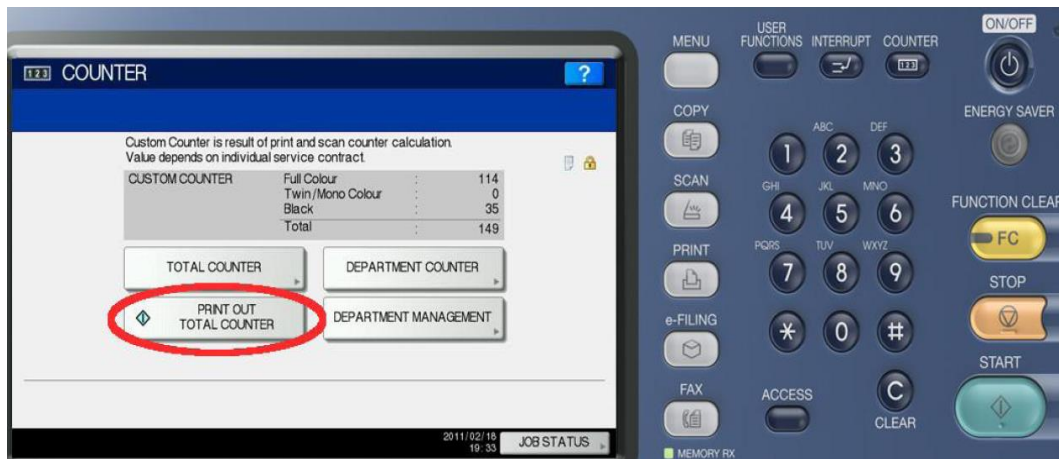

Lecture des compteurs

e-STUDIO 2C050, 2550C

Sur l'écran du MFP, veuillez appuyer sur le bouton «Counter».

Puis sélectionnez «Print out Total Counter» (EN) / «Imprimer Compteur Total» (FR)/ «Drucken Gesamtzähler» (DE) pour imprimer la liste des compteurs.