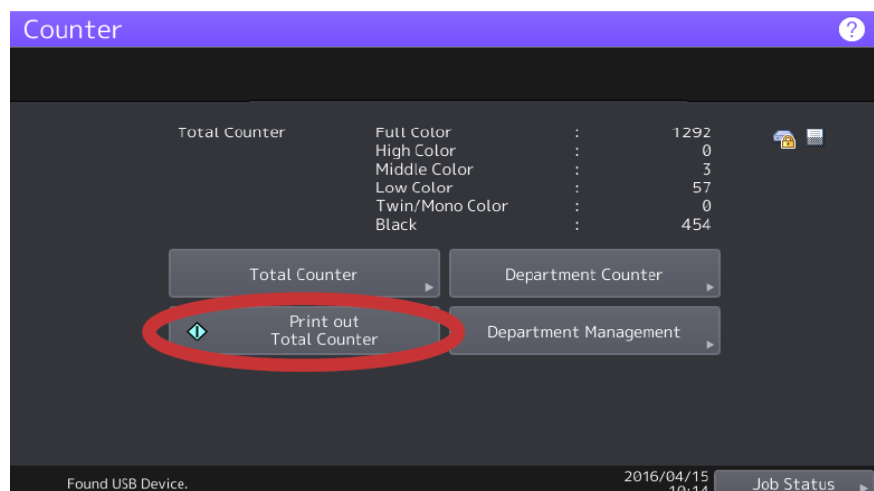

Puis

selectionnez «Print out Total Counter» (EN) / «Imprimer Compteur Total» (FR)/ «Drucken Gesamtzähler» (DE) pour imprimer la liste des compteurs.